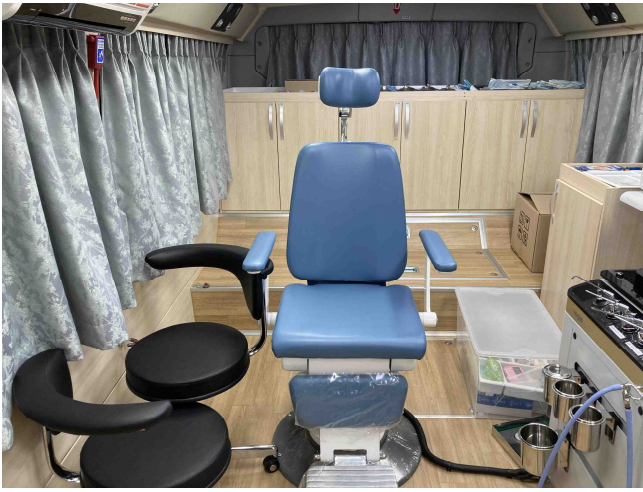

안과·이비인후과 차량

안과·이비인후과 차량 외부

안과 시력표

안과 Slit lamp

안과 Trial lens set standard

안과 topcon non-contact tonometer

안과 topcon auto kerato-refractometer

이비인후과 ENT Treatment Chair

이비인후과 ENT Treatment Unit

이비인후과 ENT 영상시스템

이비인후과 ENT Treatment Unit

이비인후과 기본기구

이비인후과 기본기구