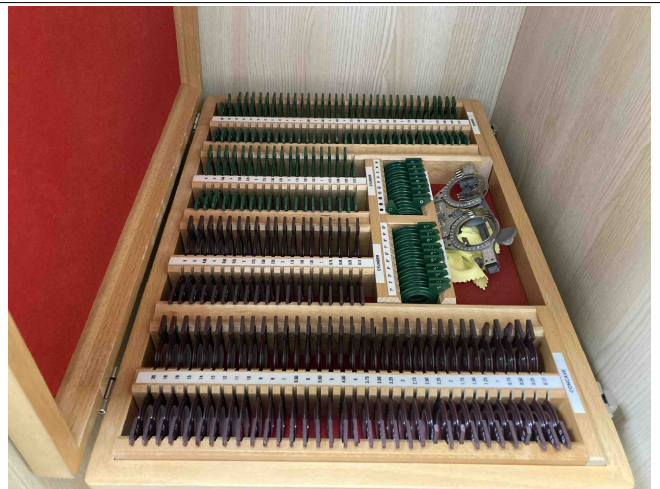

안과·이비인후과 차량

안과·이비인후과 차량 외부

안과 시력표

안과 Slit lamp

안과 Trial lens set standard

안과 topcon non-contact tonometer

안과 topcon auto kerato-refractometer

이비인후과 ENT Treatment Chair

이비인후과 ENT Treatment Unit

이비인후과 ENT 영상시스템

이비인후과 ENT Treatment Unit

이비인후과 기본기구

이비인후과 기본기구